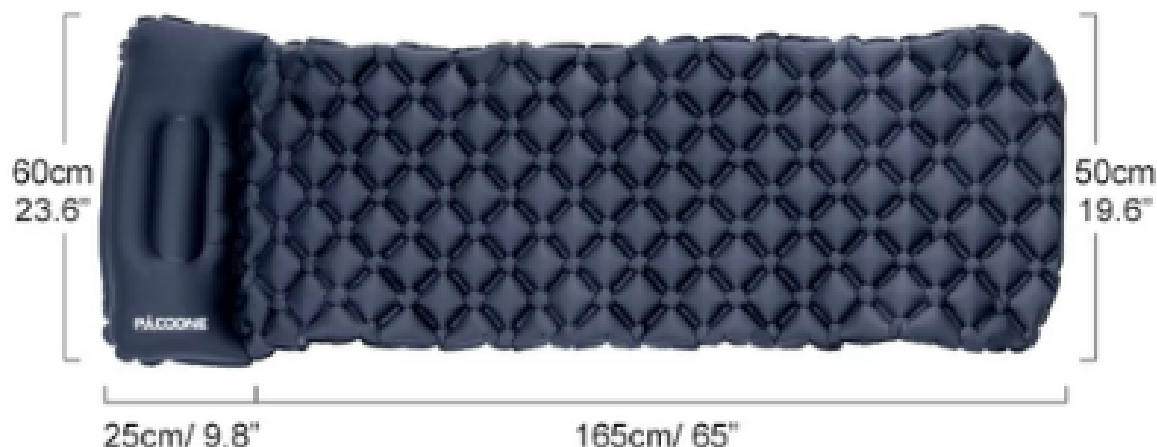

COLCHON INFLABLE BEL-FIX ULTRALIGERO c/almohada *

$2099
IVA inc.
c/u

COD451431

**095 888 100 / pago contado / venta por mayor y menor
a retirar/ hasta agotar stock / fotos meramente ilustrativas**