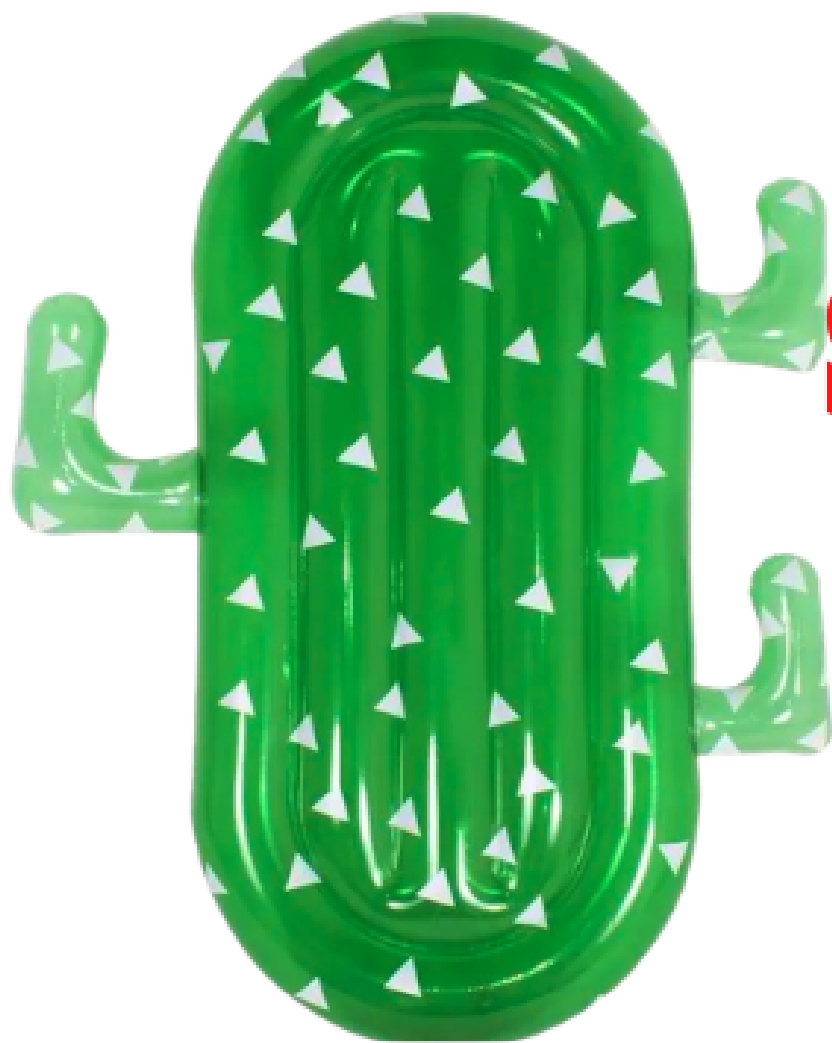

SALVAVIDAS INFLABLE BEL-FIX GIGANTE CACTUS

\$ **1279**

IVA inc.

**095 888 100 / pago contado / venta por mayor y menor
a retirar/ hasta agotar stock / fotos meramente ilustrativas**

FLOTADOR p/Piscina BEL-FIX DRAGÓN